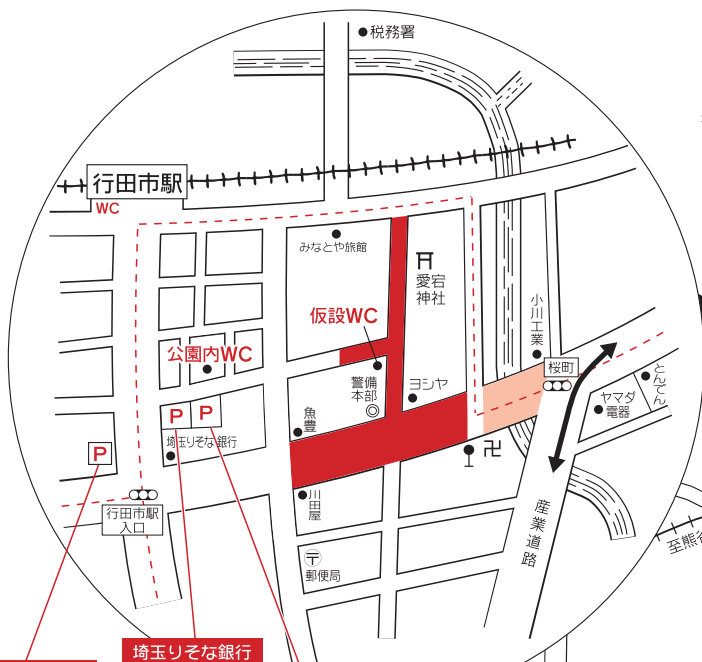

行田西の市案内図

日時 **12月6日(木) 15時~21時**

12時以降のバスについては迂回いたします。(最終まで)

〈交通規制15時~21時30分〉

武蔵野銀行 15時~21時

埼玉りそな銀行 17時~21時

埼玉縣信用金庫 15時~21時

17時30分~21時

小川工業団地5駐車場 15時~21時

バスターミナル 駐車場

- 〈凡例〉
- 車両通行禁止区域 (歩行者天国)
 - 路線バス・市内循環バスのみ通行可
 - 迂回路 (看板あり)
 - 規制時間帯バス迂回路
 - 愛宕神社臨時バス停 (吹上行)

お問い合わせ先：行田市観光協会 TEL.556-1111

- ★会場及び会場周辺での無人飛行物体(ドローン等)の使用を禁止します。
- ★規制区域内では、自転車での通行はできません。